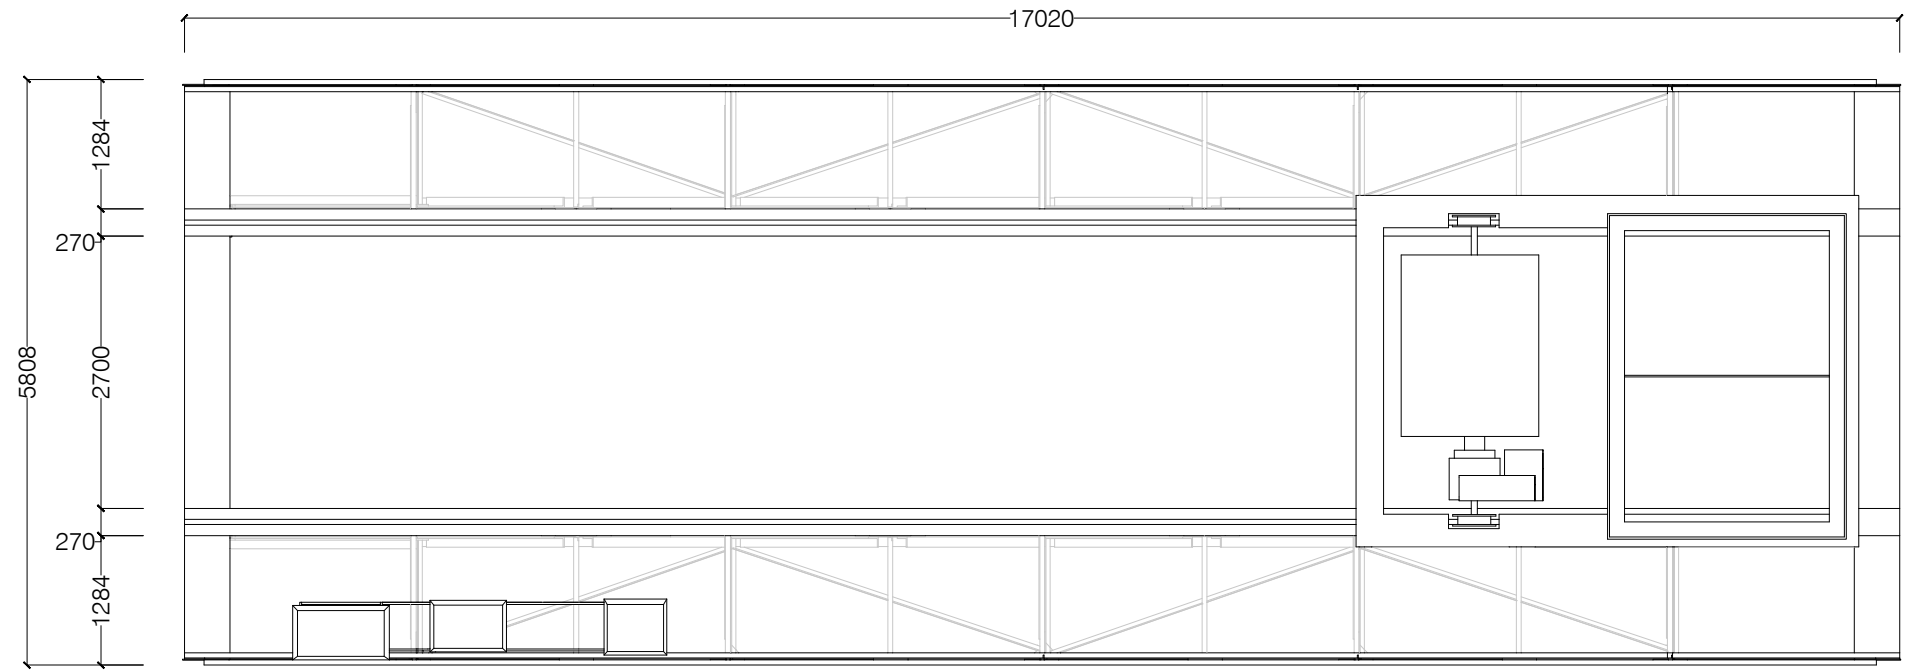

Linkeraanzicht

Bovenaanzicht

Vooraanzicht

#	14	Kraanbaan - 2
Schaal	1:75	
Aantal	1	Hergebruik documentatie Oostenburg